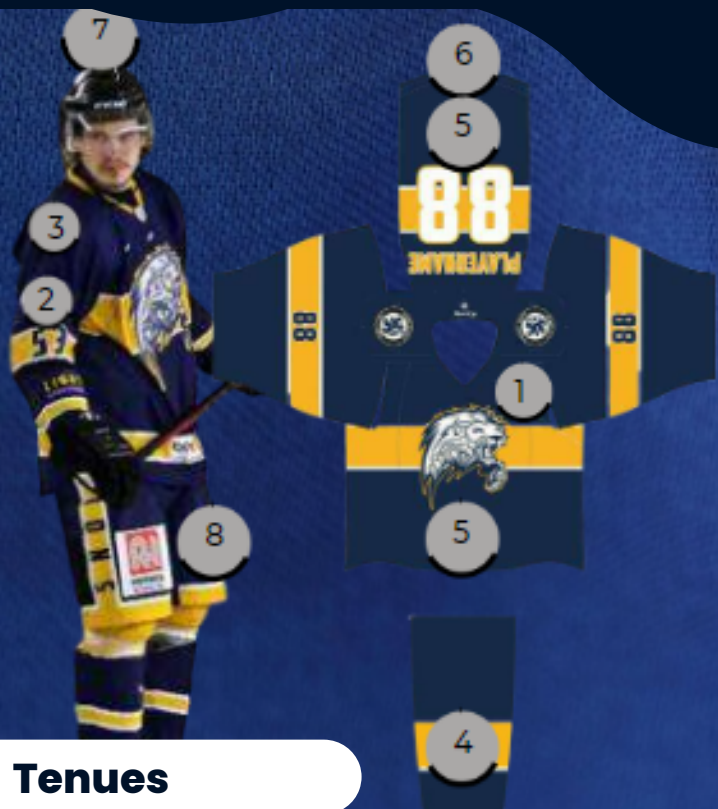

Réseaux sociaux

Tenues

- **Entre 500€ et 3000€**
- 8 choix d'emplacements de tenues pour un gain de visibilité maximal